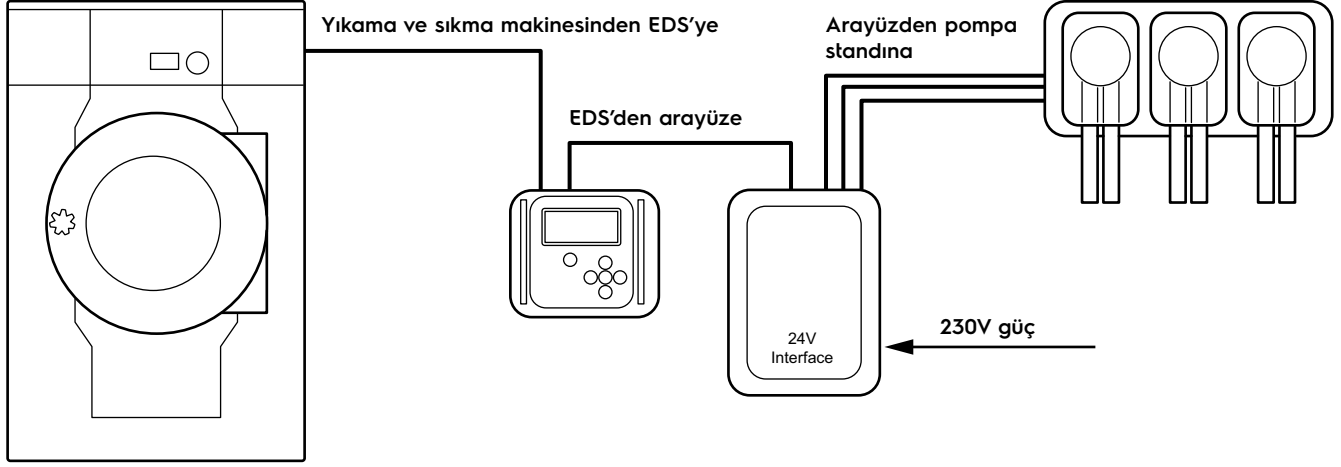

EDS - Verimli Dozaj Sistemi 24VDC arayüzü

Ürün açıklaması

24V arayüzü özellikle Electrolux verimli dozaj sistemi kontrolörünün farklı kurulumlardaki neredeyse her pompaya bağlanması için tasarlanmıştır. En iyi çözümlerle, tüm müşterilerine anında büyük bir deterjan tasarrufu yapmasını sağlar

Özellikler ve faydalar

- Mevcut pompalara EDS bağlanarak deterjan kullanımını ayarlayın ve tasarruf edin
- Bekleme modu kurulumuna sahip 24V sinyalleri kabul eden herhangi bir dağıtıcıyı kontrol edilebilir
- Tek kabloyla Verimli Dozajlama kontrolörünü yıkama ve sıkma makinelerine kolaylıkla monte edilebilir
- Tek yıkama ve sıkma makinesine 6 pompa bağlanabilir

Kurulum şeması

Not!

Verimli dozajlama arayüzü maksimum 230mA güçte 24V sinyal sağlar.
Pompalara 230mA güçten fazlası gerekirse, bu kitle verilmeyen röleler takılmalıdır
Verimli dozajlama kontrollörünün bu uygulamayla satın alınması önerilir

PNC	988916941	988916937
Tanım	24V Verimli Dozajlama Arayüzü	Pompasız Verimli Dozajlama kontrollörü
Boyutlar	Y: 150 mm x G: 100 mm x B: 60 mm	Y: 119 mm x G: 132 mm x B: 65 mm
Ağırlık	0,8 kg	0,13 kg
Besleme voltajı	230V	N/A
Çıkış	24V	N/A